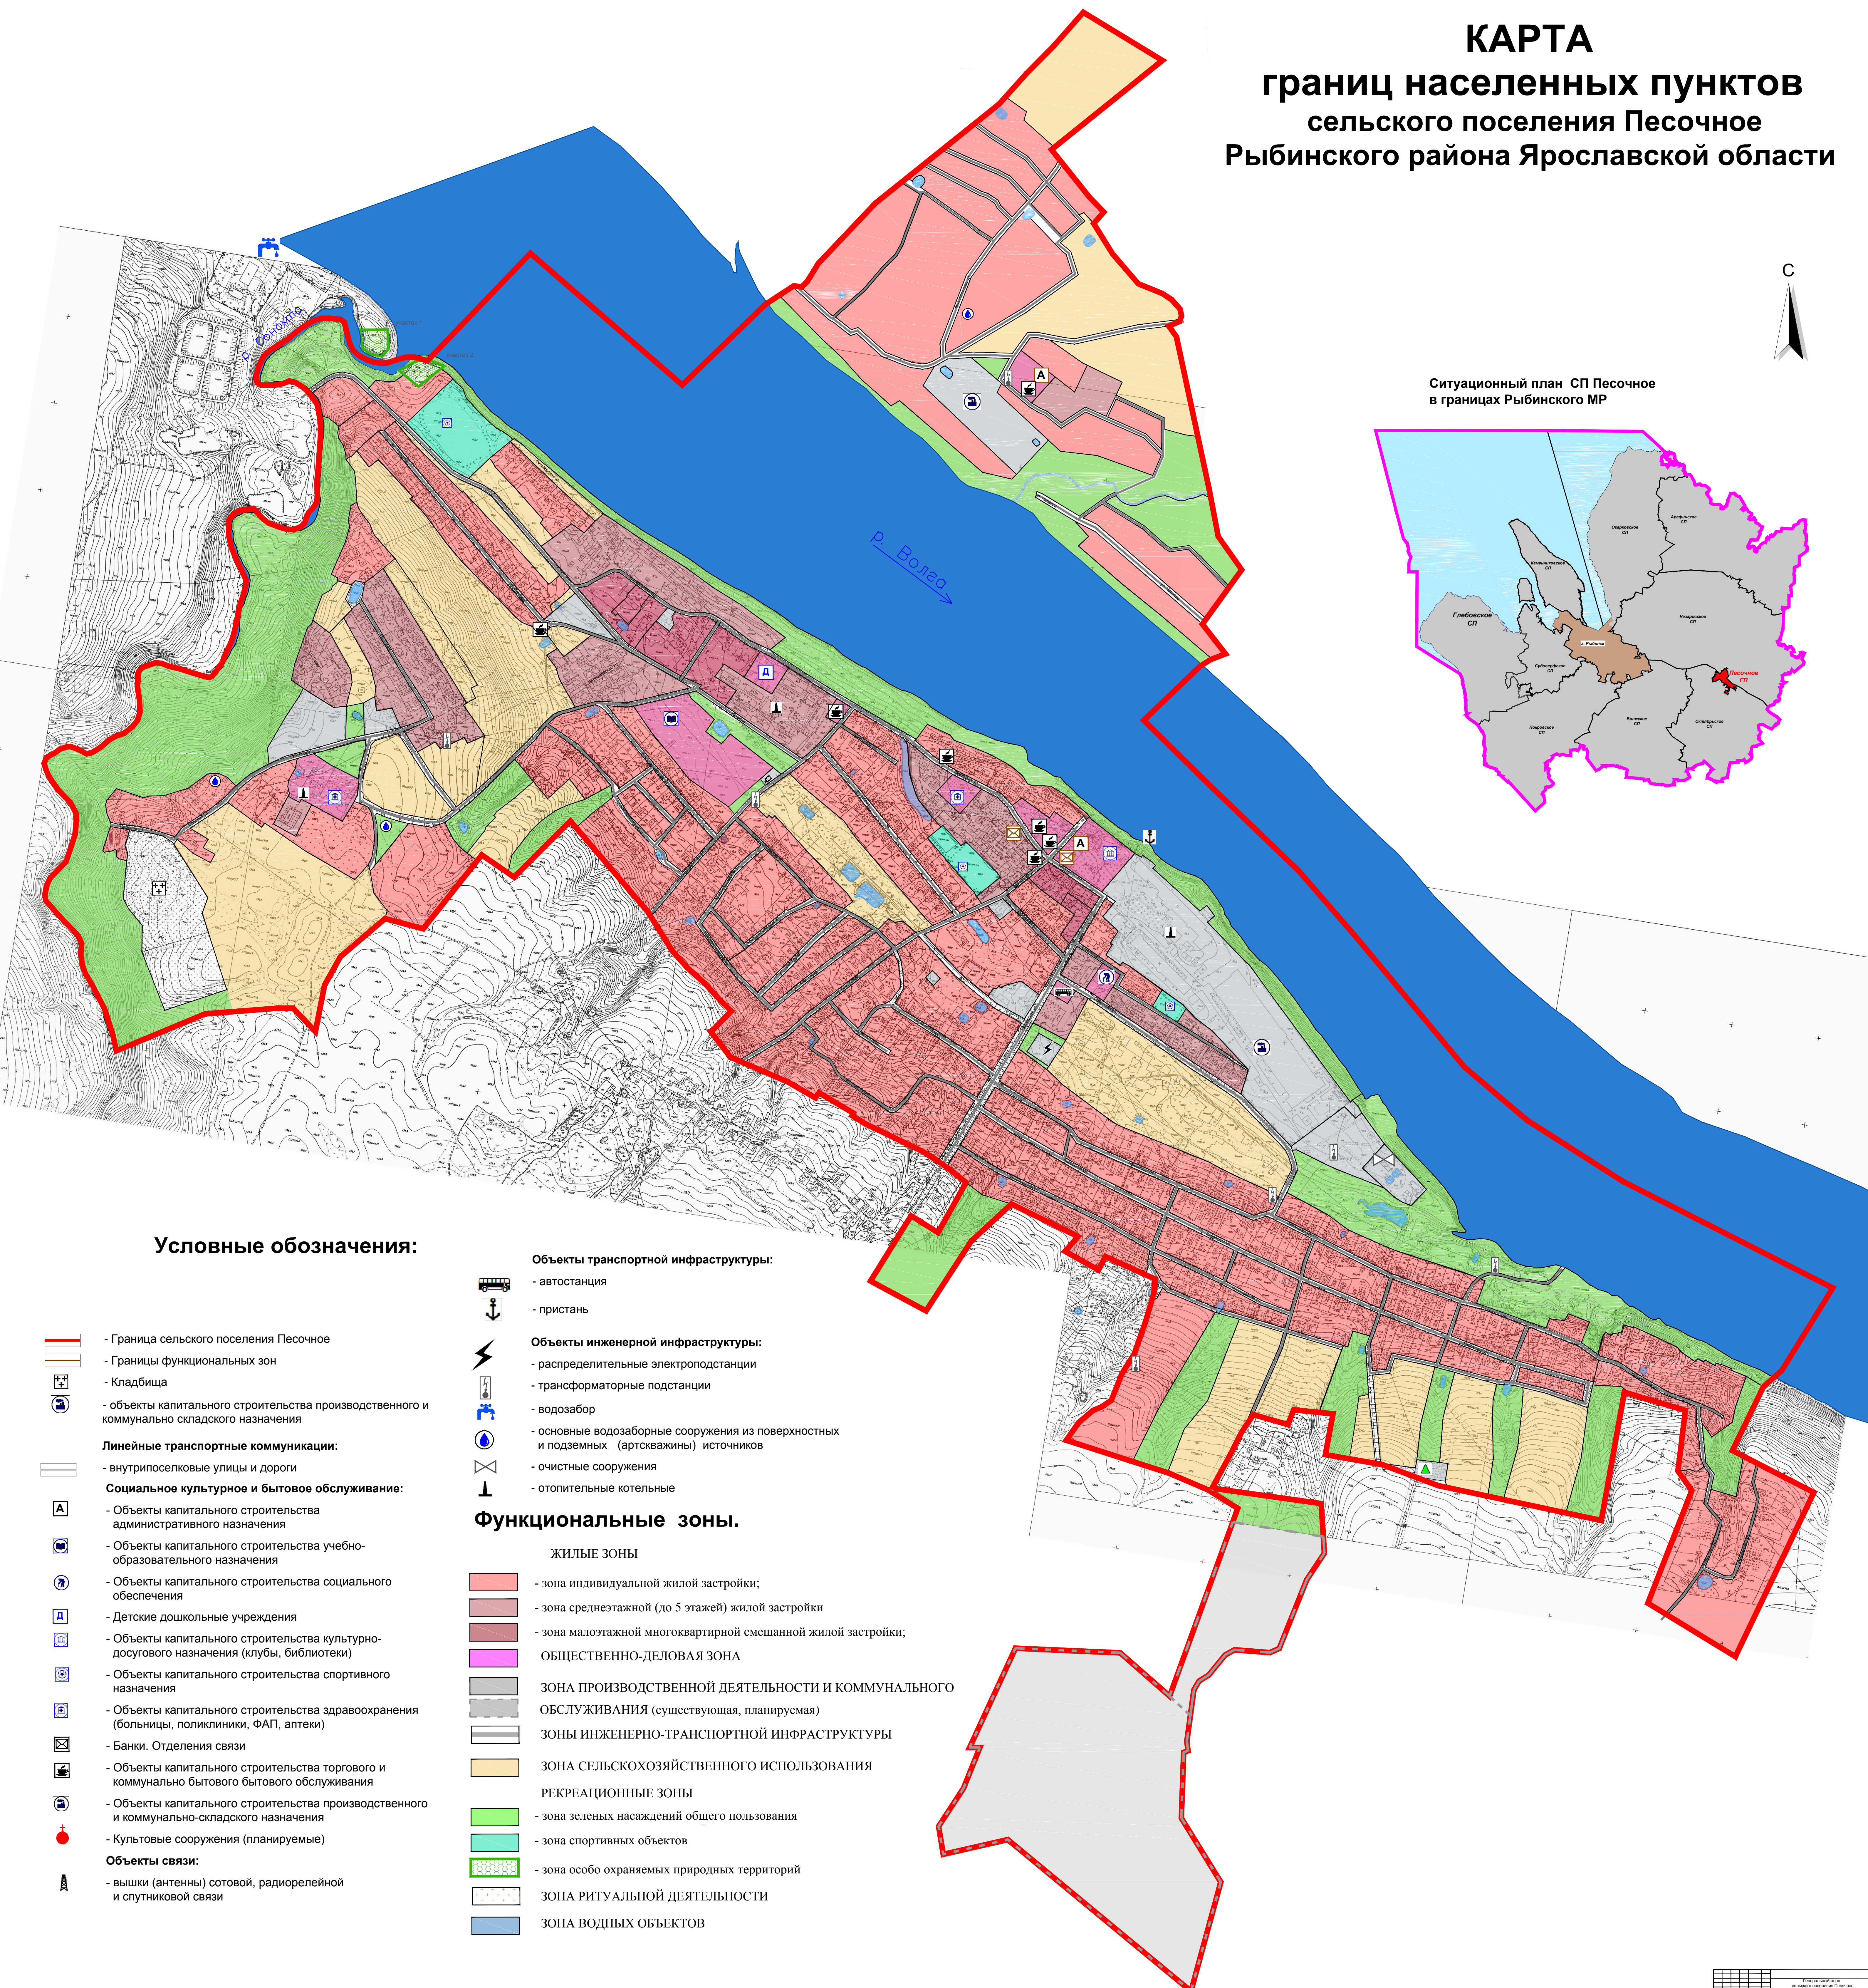

# КАРТА границ населенных пунктов сельского поселения Песочное Рыбинского района Ярославской области

Ситуационный план СП Песочное  
в границах Рыбинского МР

## Условные обозначения:

- Граница сельского поселения Песочное
- Границы функциональных зон
- Кладбища
- объекты капитального строительства производственного и коммунально складского назначения
- Линейные транспортные коммуникации:**
- внутрипоселковые улицы и дороги
- Социальное культурное и бытовое обслуживание:**
- Объекты капитального строительства административного назначения
- Объекты капитального строительства учебно-образовательного назначения
- Объекты капитального строительства социального обеспечения
- Детские дошкольные учреждения
- Объекты капитального строительства культурно-досугового назначения (клубы, библиотеки)
- Объекты капитального строительства спортивного назначения
- Объекты капитального строительства здравоохранения (больницы, поликлиники, ФАП, аптеки)
- Банки. Отделения связи
- Объекты капитального строительства торгового и коммунально бытового обслуживания
- Объекты капитального строительства производственного и коммунально-складского назначения
- Культурные сооружения (планируемые)
- Объекты связи:**
- вышки (антенны) сотовой, радиорелейной и спутниковой связи

- Объекты транспортной инфраструктуры:**
- автостанция
- пристань
- Объекты инженерной инфраструктуры:**
- распределительные электростанции
- трансформаторные подстанции
- водозабор
- основные водозаборные сооружения из поверхностных и подземных (артскважины) источников
- очистные сооружения
- отопительные котельные