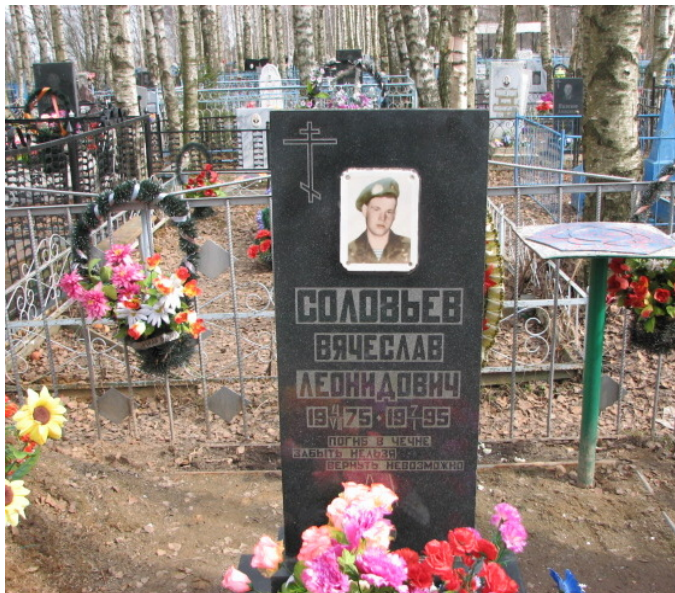

5. Количество захороненных:

Всего		В том числе:	
		известных	неизвестных
1	Погиб в боевых условиях в Чеченской Республике	1	-

6. Персональные сведения о захороненных

№ п/п	Воинское звание	Фамилия, имя, отчество	Год рождения	Дата гибели или смерти	Место захоронения на кладбище, участке кладбища	Откуда перезахоронен
1	ефрейтор	Соловьев Вячеслав Леонидович	1975	7.01.1995г.	Ярославская обл., Рыбинский район д.Семеновское, кладбище, индивидуальная могила.	-

7. Кто шефствует над захоронением

Волжское сельское поселение

8. Фотоснимок захоронения