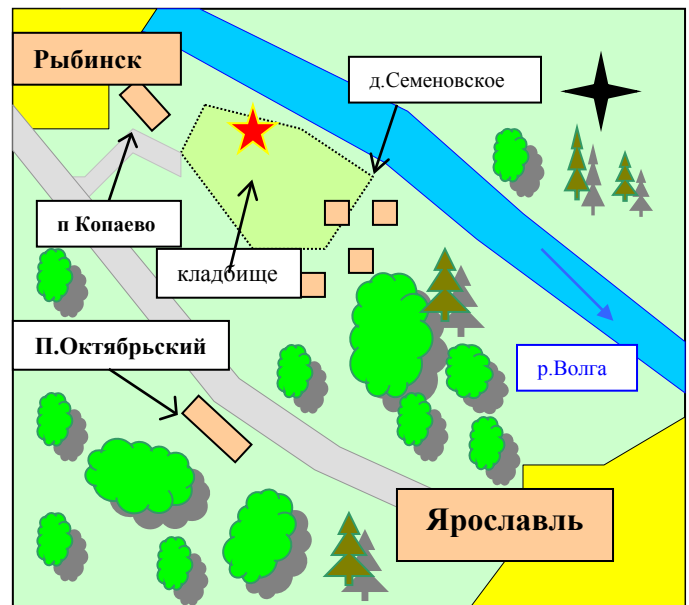

9. Схема расположения захоронения

10. Представитель Министерства обороны РФ

Начальник отдела (военного комиссариата Ярославской области по городу Рыбинск и Рыбинскому району)

А.Салов

Представитель органа местного самоуправления

Глава Волжского сельского поселения

Г.Н.Черепенин

Место печати

«   »   20   г.